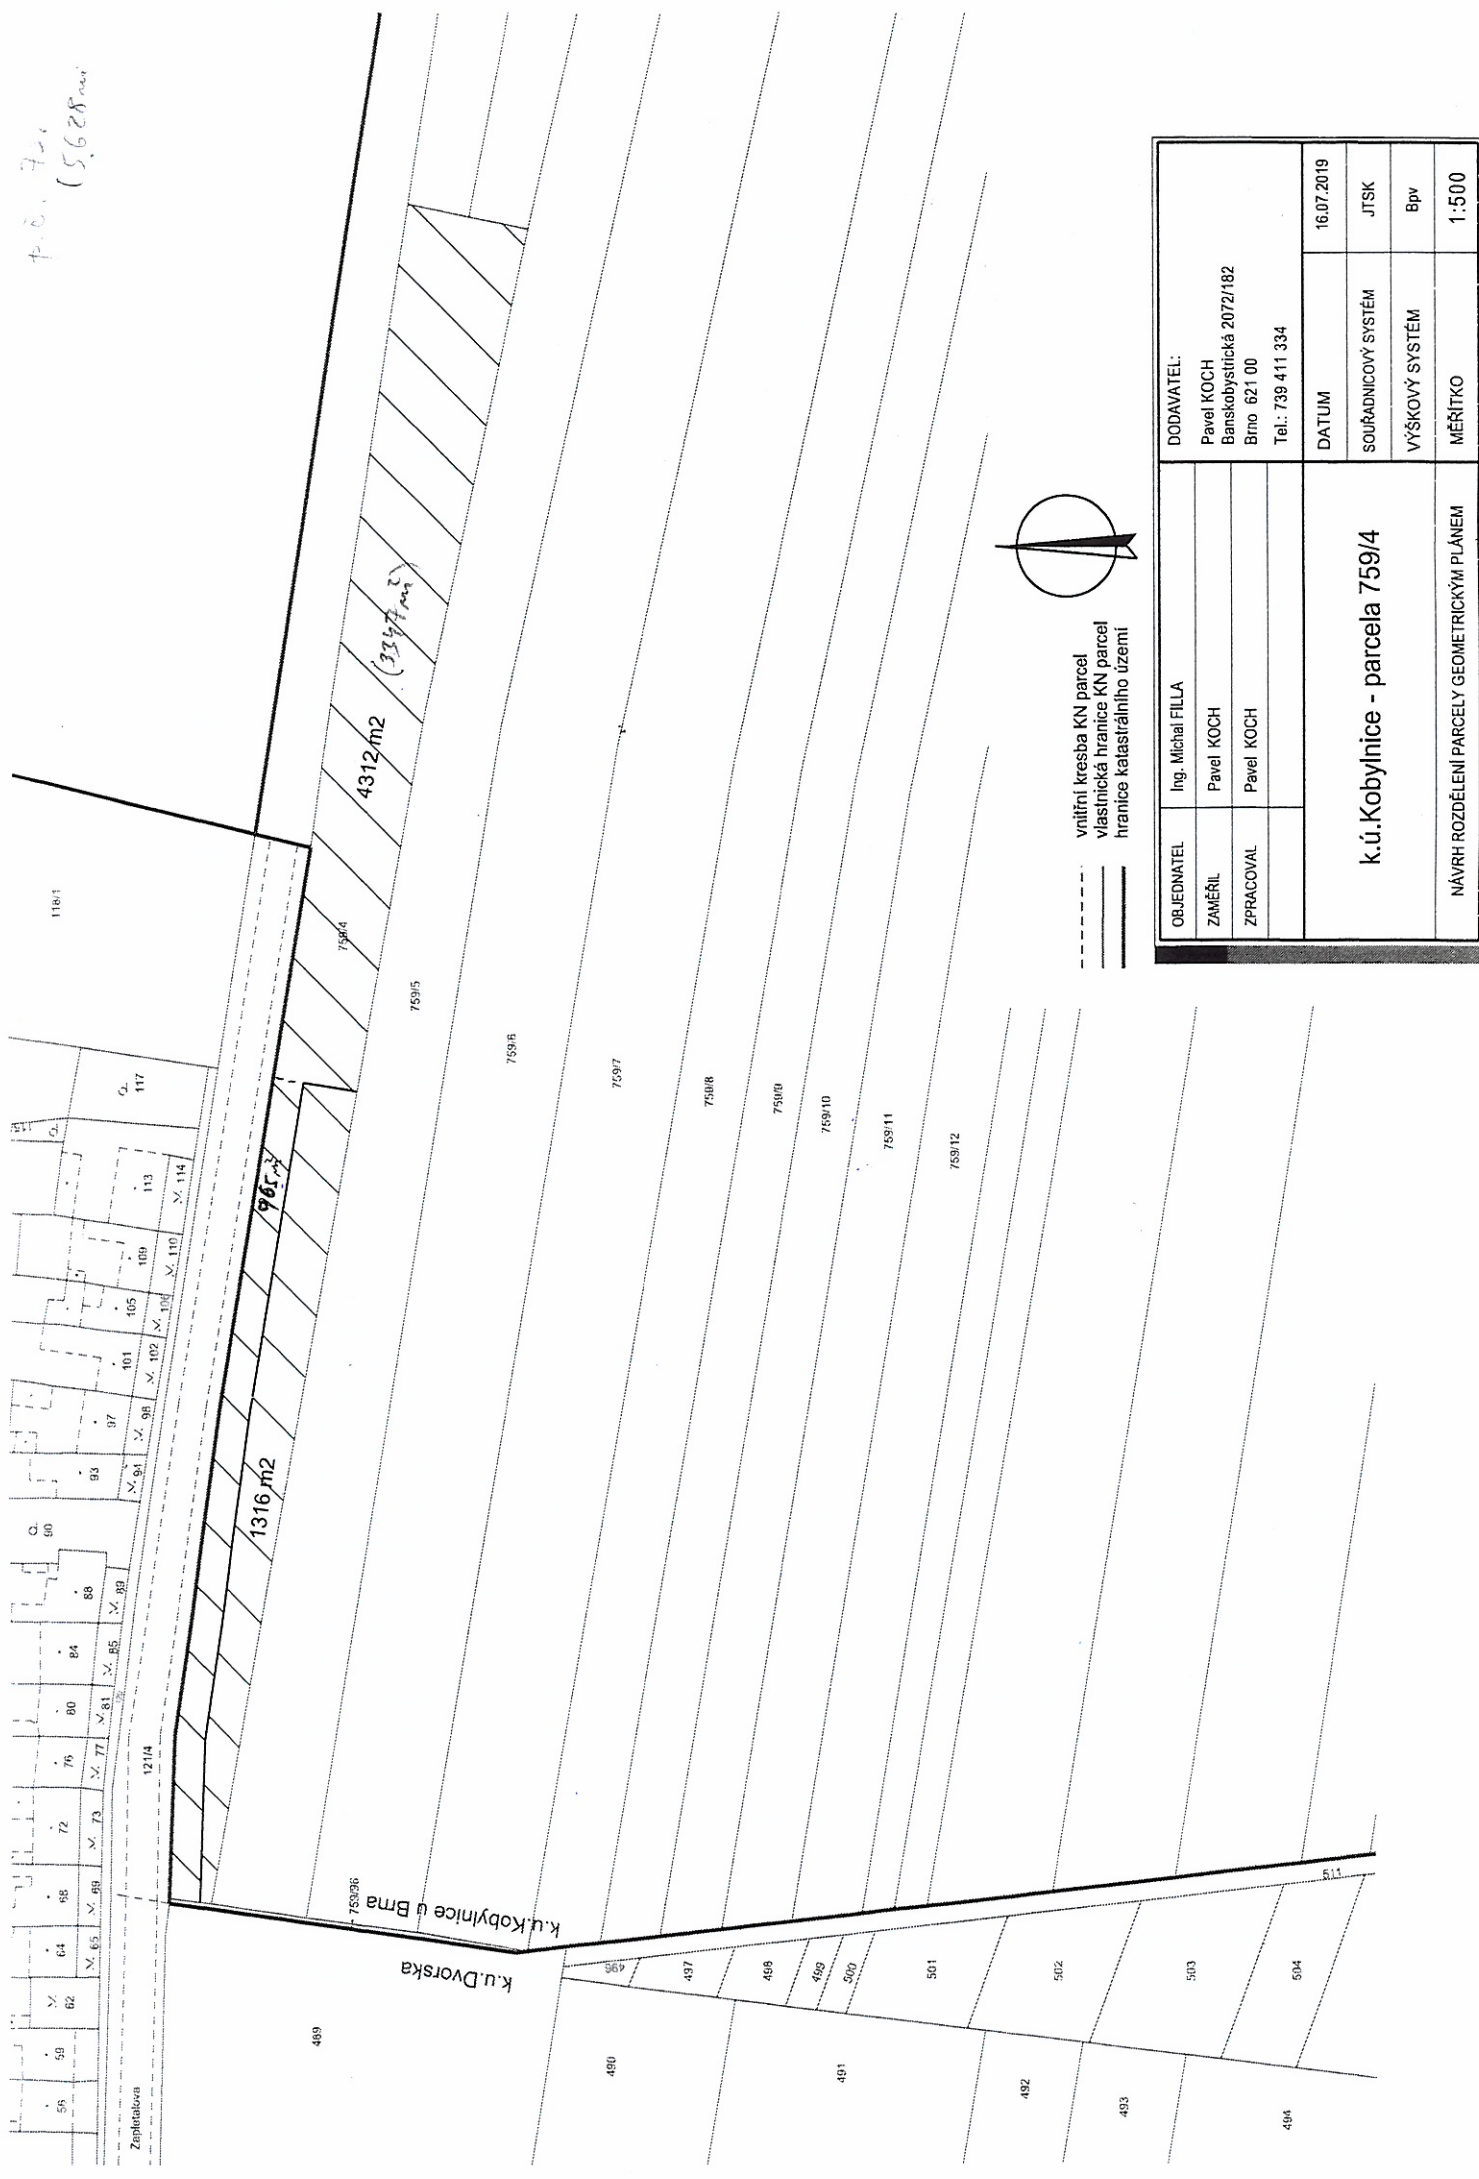

p.č. 74  
(5628m<sup>2</sup>)

--- vnitřní kresba KN parcel  
 - - - vlastníká hranice KN parcel  
 = hranice katastrálního území

OBJEDNATEL	Ing. Michal FILLA	DODAVATEL:	Pavel KOCH Banskobystrická 2072/182 Brno 621 00 Tel.: 739 411 334
ZAMĚŘIL	Pavel KOCH	DATUM	16.07.2019
ZPRACOVAL	Pavel KOCH	SOUŘADNICOVÝ SYSTÉM	JTSK
k.ú.Kobylnice - parcela 759/4		VÝŠKOVÝ SYSTÉM	Bpv
		MĚŘITKO	1:500
NAVRH ROZDĚLENÍ PARCELY GEOMETRICKÝM PLÁNEM			

Zapláněná

55	59	62	64	68	72	76	80	84	88
∇ 65	∇ 69	∇ 73	∇ 77	∇ 81	∇ 85	∇ 89	∇ 93	∇ 97	∇ 101
∇ 91	∇ 95	∇ 99	∇ 103	∇ 107	∇ 111	∇ 115	∇ 119	∇ 123	∇ 127
∇ 131	∇ 135	∇ 139	∇ 143	∇ 147	∇ 151	∇ 155	∇ 159	∇ 163	∇ 167