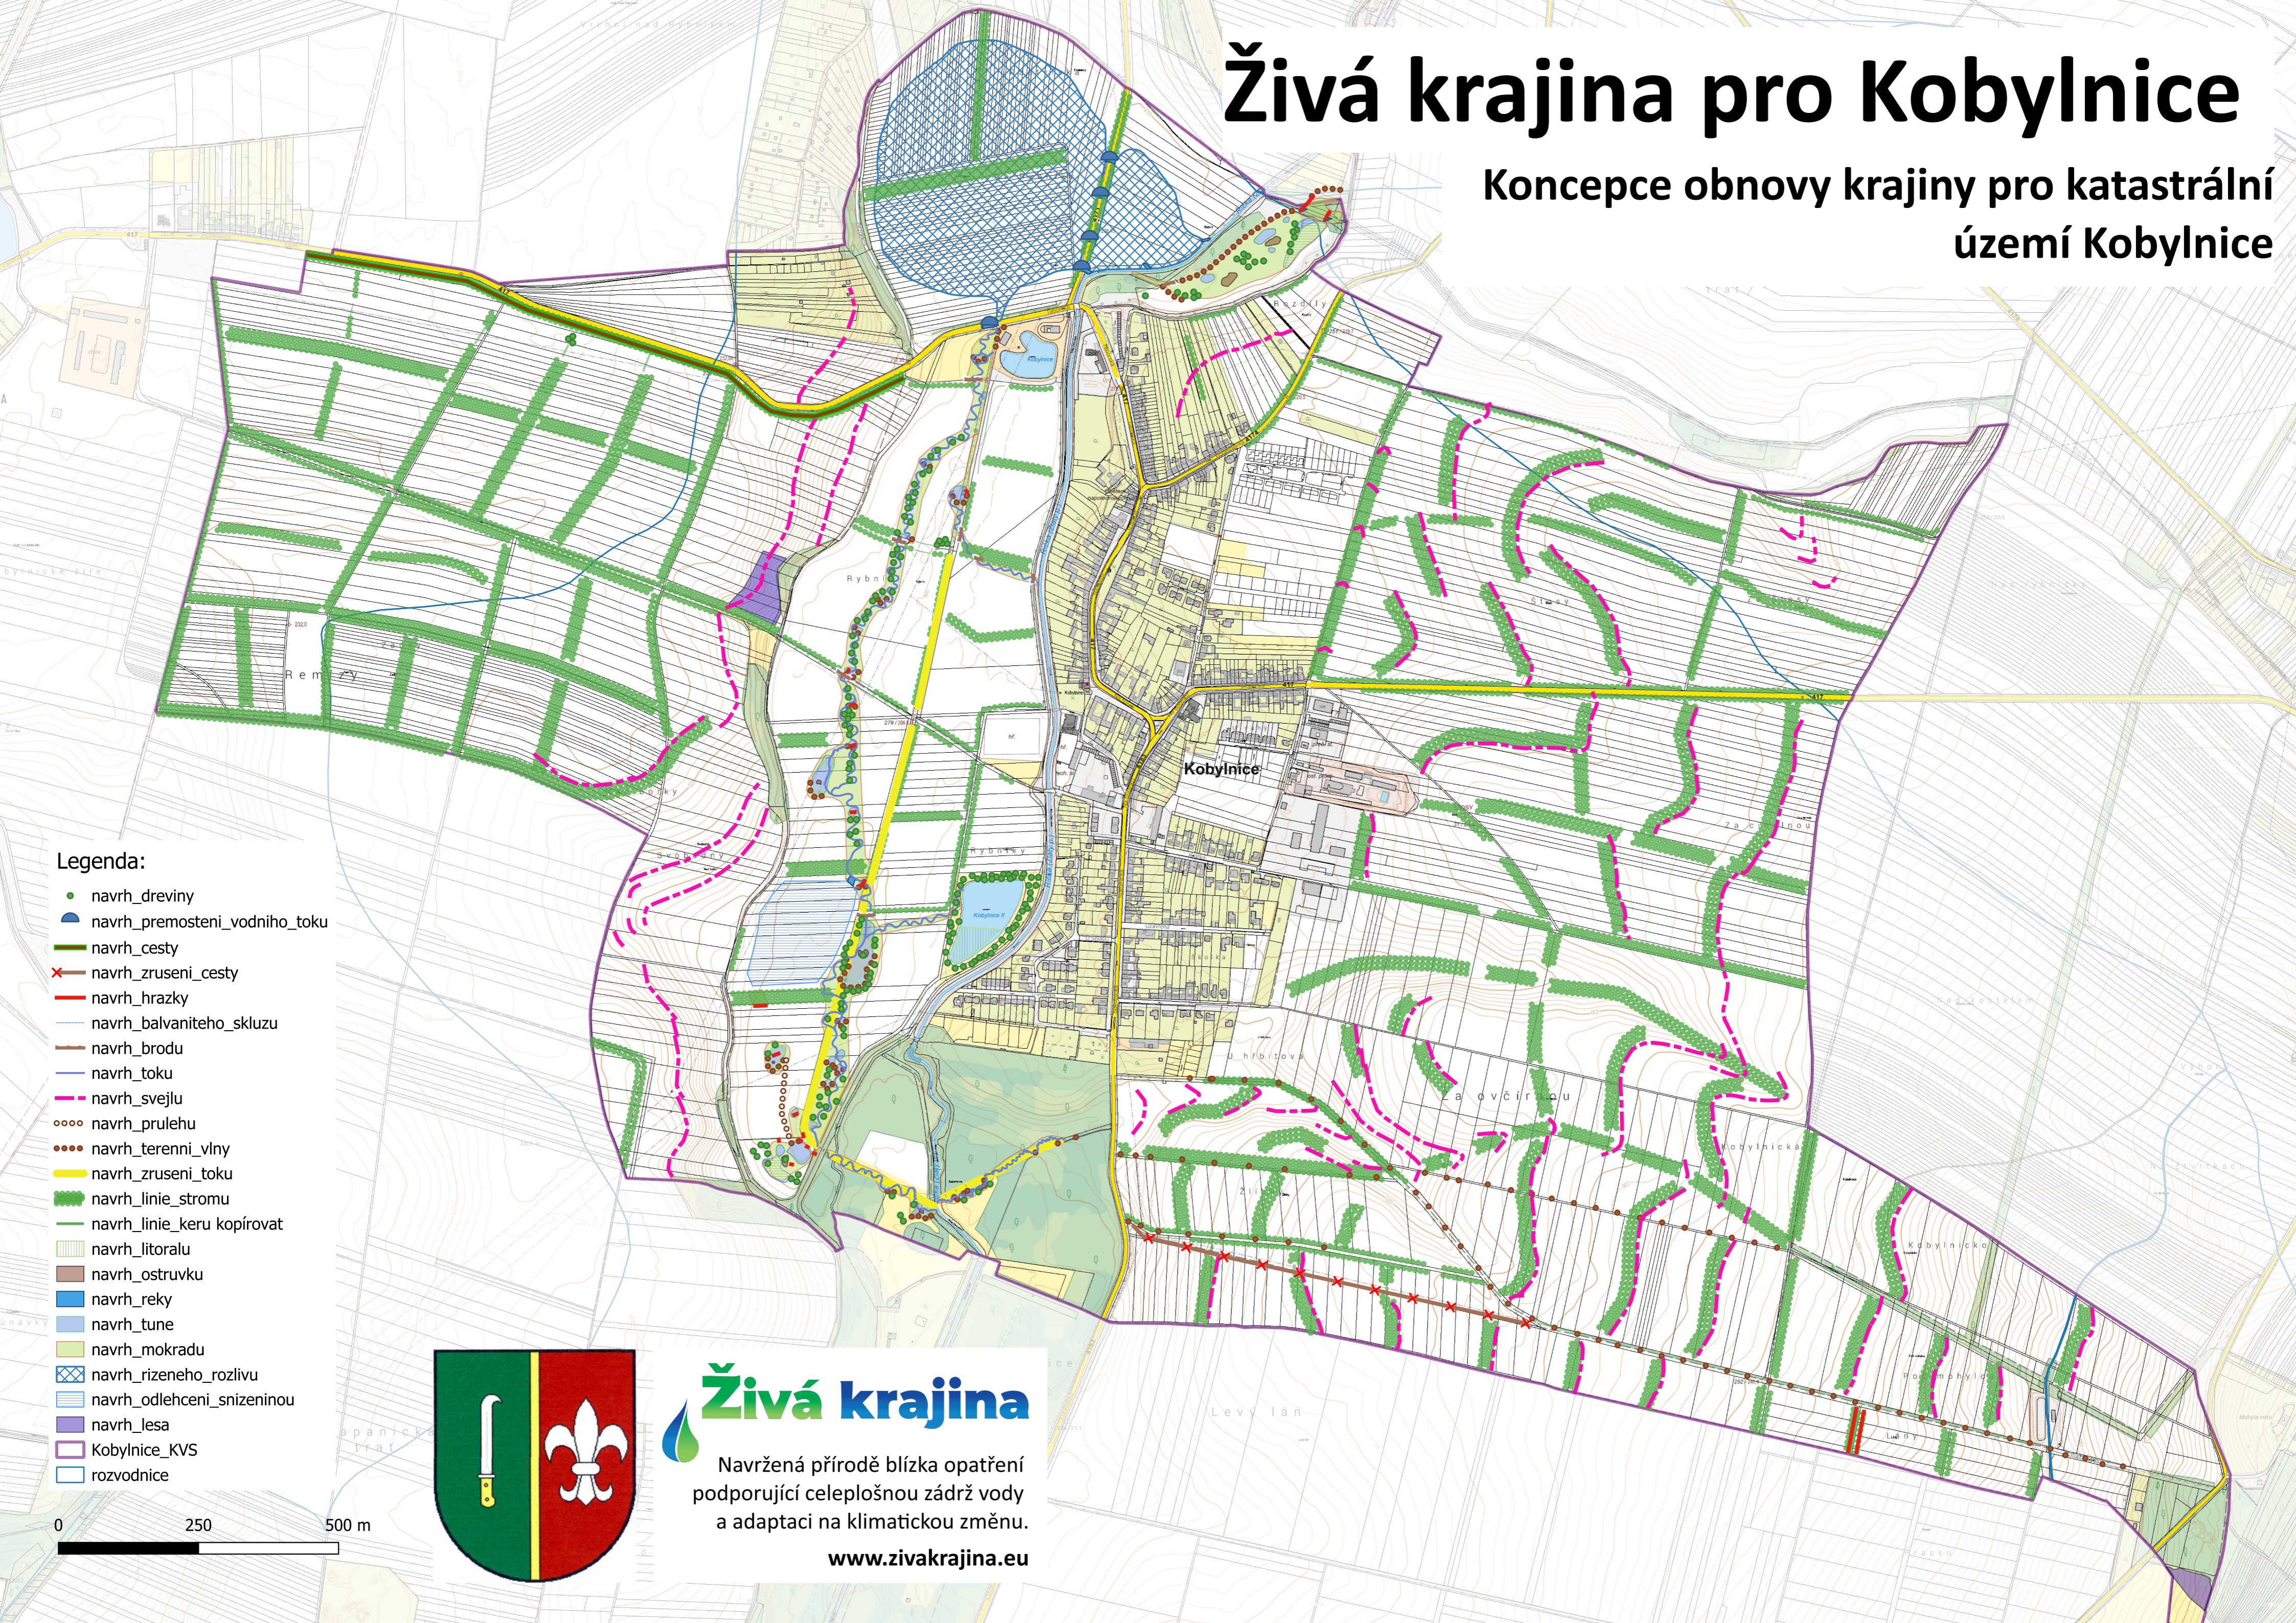

# Živá krajina pro Kobylnice

Koncepce obnovy krajiny pro katastrální území Kobylnice

## Legenda:

- navrh\_dreviny
- 🌉 navrh\_premosteni\_vodniho\_toku
- 🛣️ navrh\_cesty
- ✂️ navrh\_zruseni\_cesty
- 🚧 navrh\_hracky
- 📉 navrh\_balvaniteho\_skluzu
- 🚶 navrh\_brodu
- 🌊 navrh\_toku
- 🌊 navrh\_svejlu
- 🌊 navrh\_prulehu
- 🌊 navrh\_terenni\_vlny
- 🌊 navrh\_zruseni\_toku
- 🌳 navrh\_linie\_stromu
- 🌳 navrh\_linie\_keru\_kopirovat
- 🌊 navrh\_litoral
- 🏝️ navrh\_ostruvku
- 🌊 navrh\_reky
- 🌊 navrh\_tune
- 🌊 navrh\_mokradu
- 🌊 navrh\_rizeneho\_rozlivu
- 🌊 navrh\_odlehzeni\_snizeninou
- 🌲 navrh\_lesa
- 🗺️ Kobylnice\_KVS
- 📏 rozvodnice

**Živá krajina**

Navržená přírodě blízká opatření podporující celoplošnou zádrž vody a adaptaci na klimatickou změnu.

[www.zivakrajina.eu](http://www.zivakrajina.eu)